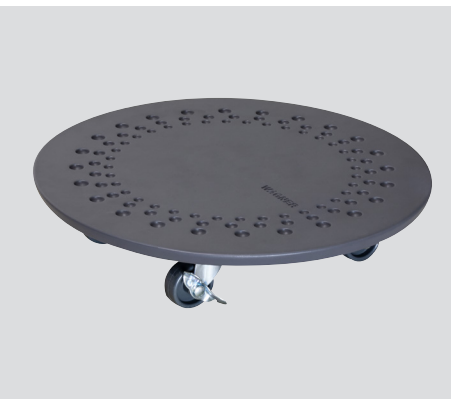

Multi Roller GH 0902 – Stein-Optik/dunkel
Multi Roller GH 0902 – stone look / dark coloured
Chariot Multi GH 0902 – aspect pierre/couleur
foncée

									1x	Code	EAN-Code
340	75	38	100	X				X	X	20 0902 01	4001073 140439