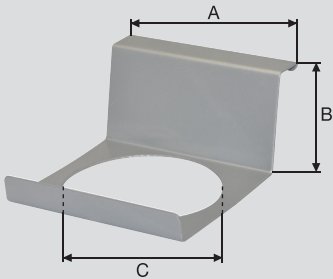

Topf-Aufnahme 1-fach – passend für alle GreenBOX-Modelle

Hook for one pot – suitable for all GreenBOX models

Crochet pour un pot – approprié pour tous les modèles GreenBOX

A	B	C							1x	Code	EAN-Code 4001073 ...
125	65	100							X	25 3002 01	...033144