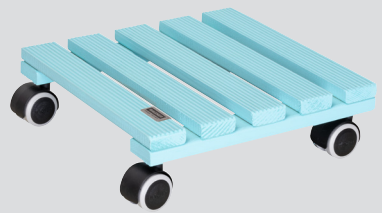

Multi Roller Country GH 0206 – Aqua Splash
Multi Roller Country GH 0206 – Aqua Splash
Chariot Multi Country GH 0206 – Aqua Splash

									1x	Code	EAN-Code 4001073 ...
280	82	40	100		X		X		X	20 0206 01	...452976