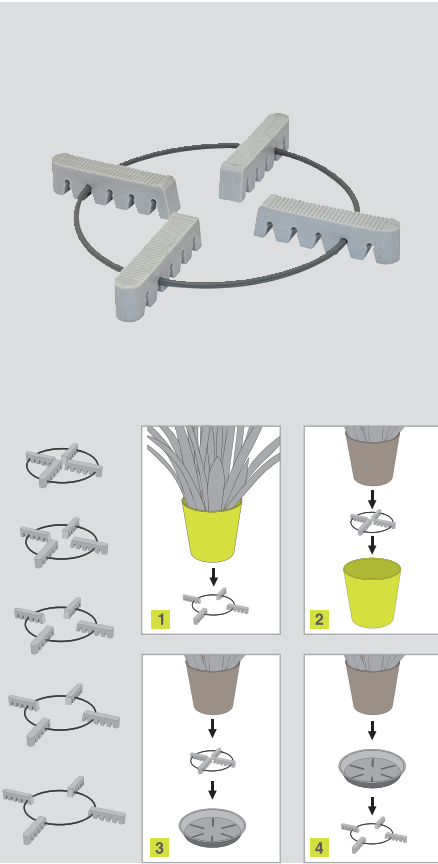

Topf-Träger – variabler Untersatz,
verhindert Kalk- und Schmutzablagerungen
Pot-Feet – flexible stand,
prevent deposit of chalk and mud
Support pour pot – base variable,
empêche des dépôts de tartre et de saleté

										1x	Code	EAN-Code 4001073 ...
120-200	15									X	20 0800 11	...447002