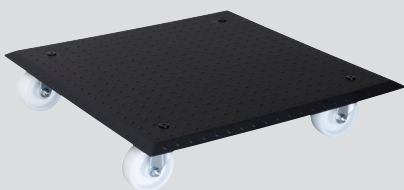

Multi Roller Alaska GH 1391 –
Aluminium/schwarz
Multi Roller Alaska GH 1391 –
aluminium/black
Chariot Multi Alaska GH 1391 –
aluminium/noir

									1x	Code	EAN-Code
450	93	75	150		X			X	X	20 1391 01	4001073 399134