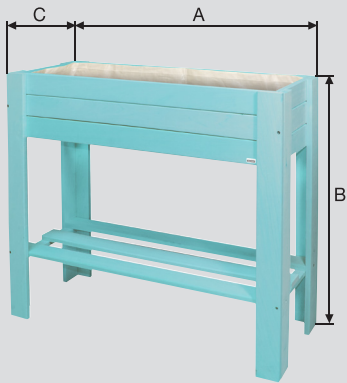

GreenBOX light – Pappel/Aqua Splash
inklusive Pflanztasche
GreenBOX light – Poplar/Aqua Splash
inclusive plant pouch
GreenBOX light – Peuplier/Aqua Splash
inclus pouche à planter

A	B	C	kg						1x	Code	EAN-Code 4001073 ...
830	700	345	50						X	25 0270 01	...524673