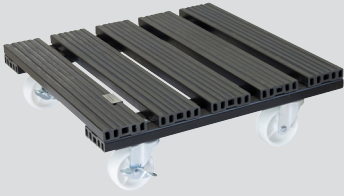

Multi Roller WPC GH 0540 – WPC, witterungsbeständig für den dauerhaften Einsatz im Außenbereich

Multi Roller WPC GH 0540 – WPC, weather resistant, for the permanent use in the outdoor area
Chariot Multi WPC GH 0540 – WPC, résistant aux intempéries, approprié à une utilisation durable à l'extérieur

									1x	Code	EAN-Code
385	112	63	120	X	X	X	X	X	X	20 0540 01	4001073 ...034233