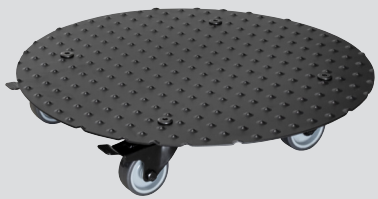

Multi Roller Alaska GH 7006 –
Aluminium/schwarz
Multi Roller Alaska GH 7006 –
aluminium/black
Chariot Multi Alaska GH 7006 –
aluminium/noir

									1x	Code	EAN-Code
380	70	50	150	X	X			X	X	20 7006 01	4001073 212877