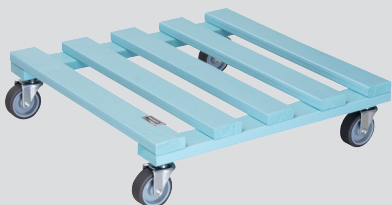

Multi Roller GH 0413 – Kiefer
Multi Roller GH 0413 – pine
Chariot Multi GH 0413 – pin

									1x	Code	EAN-Code
380	95	50	120				X	X	X	20 0413 01	4001073 ...