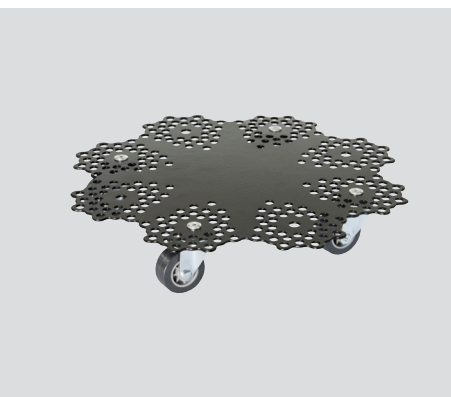

Multi Roller GH 0949 – Stahl/schwarz
Multi Roller GH 0949 – steel/black
Chariot Multi GH 0949 – acier/noir

									1x	Code	EAN-Code
300	55	38	100					X	X	20 0949 01	4001073 198348