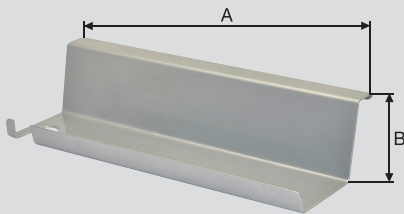

Ablageplatte mit integriertem Aufhängehaken – passend für alle GreenBOX-Modelle

Shelf with integrated suspension hook – suitable for all GreenBOX models

Plaque de dépôt avec crochet de suspension intégré – approprié pour tous les modèles GreenBOX

A	B								1x	Code	EAN-Code 4001073 ...
300	65								X	25 3001 01	...033137