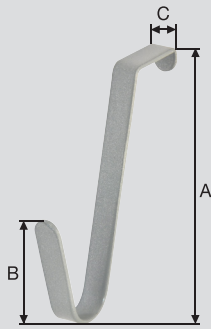

Einfachhaken – passend für alle GreenBOX-Modelle

Single hook – suitable for all GreenBOX models

Crochet simple – approprié pour tous les modèles GreenBOX

A	B	C							1x	Code	EAN-Code 4001073 ...
65	35	7							5	25 3000 05	...033205