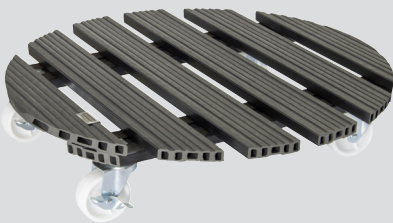

Multi Roller WPC GH 0565 – WPC, witterungsbeständig für den dauerhaften Einsatz im Außenbereich

Multi Roller WPC GH 0565 – WPC, weather resistant, for the permanent use in the outdoor area
Chariot Multi WPC GH 0565 – WPC, résistant aux intempéries, approprié à une utilisation durable à l'extérieur

									1x	Code	EAN-Code
500	112	63	120	X	X	X	X	X	X	20 0565 01	4001073 ...034325