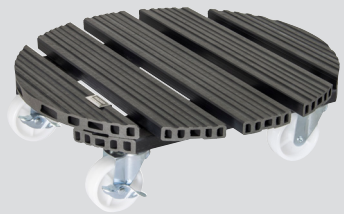

Multi Roller WPC GH 0545 – WPC, witterungsbeständig für den dauerhaften Einsatz im Außenbereich

Multi Roller WPC GH 0545 – WPC, weather resistant, for the permanent use in the outdoor area
Chariot Multi WPC GH 0545 – WPC, résistant aux intempéries, approprié à une utilisation durable à l'extérieur

									1x	Code	EAN-Code
385	112	63	150	X	X	X	X	X	X	20 0545 01	4001073 ...232226